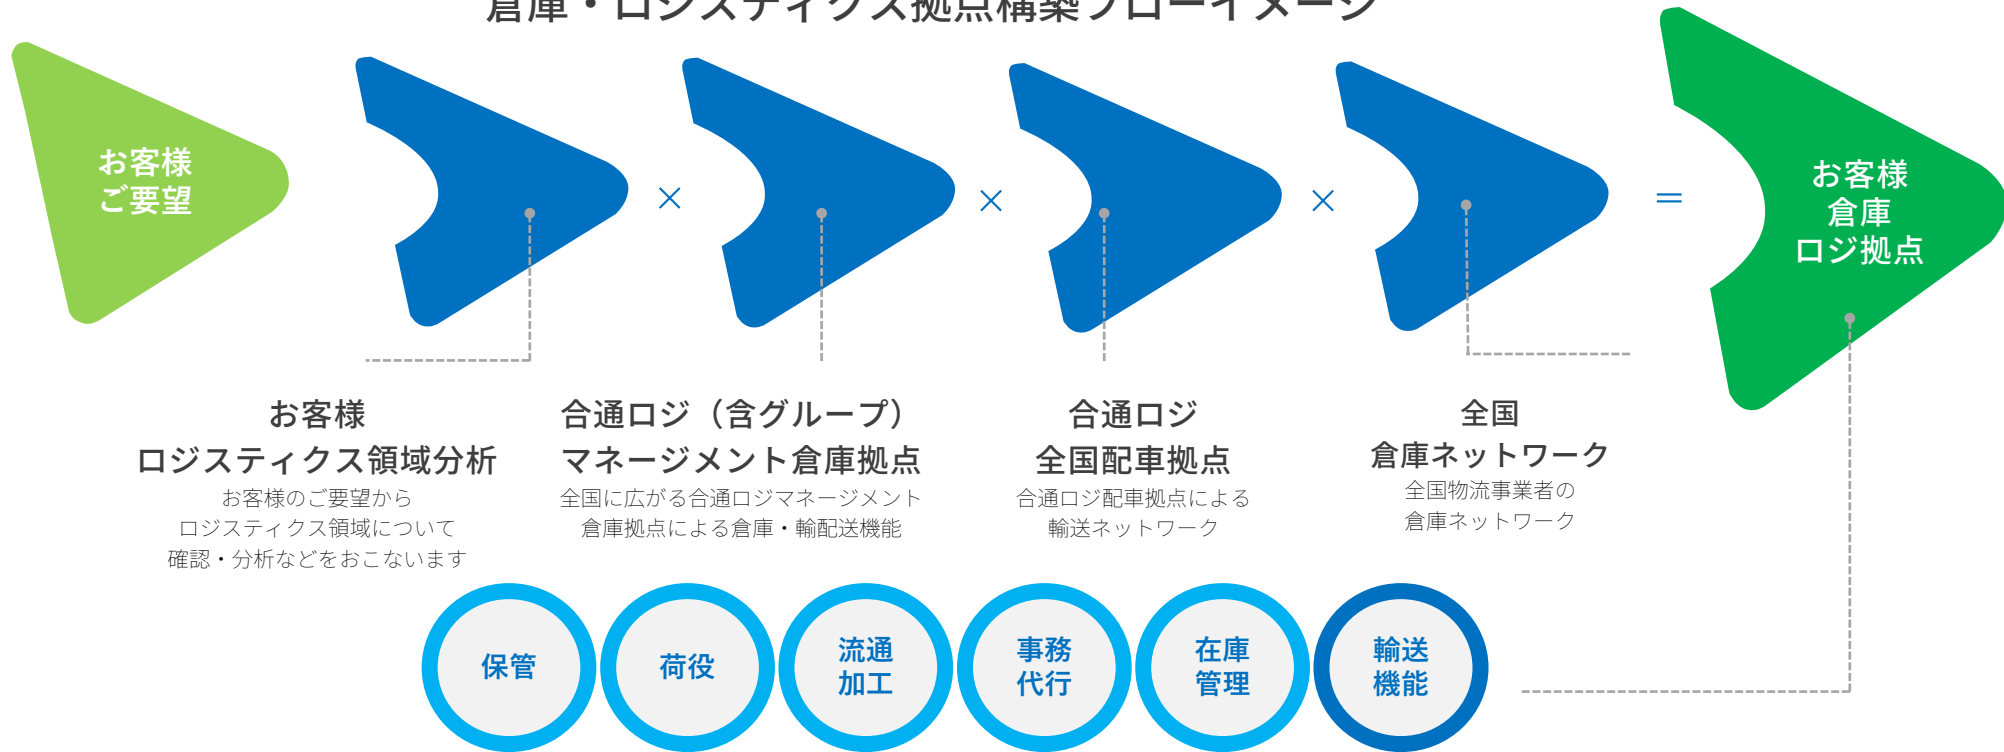

「合通ロジ」による 倉庫・ロジスティクス拠点構築フローイメージ

拠点立地・倉庫機能・輸配送スキームまで、適正且つ最適なスキームを構築し、企画から運用まで合通ロジにてトータルマネジメントをおこないます。