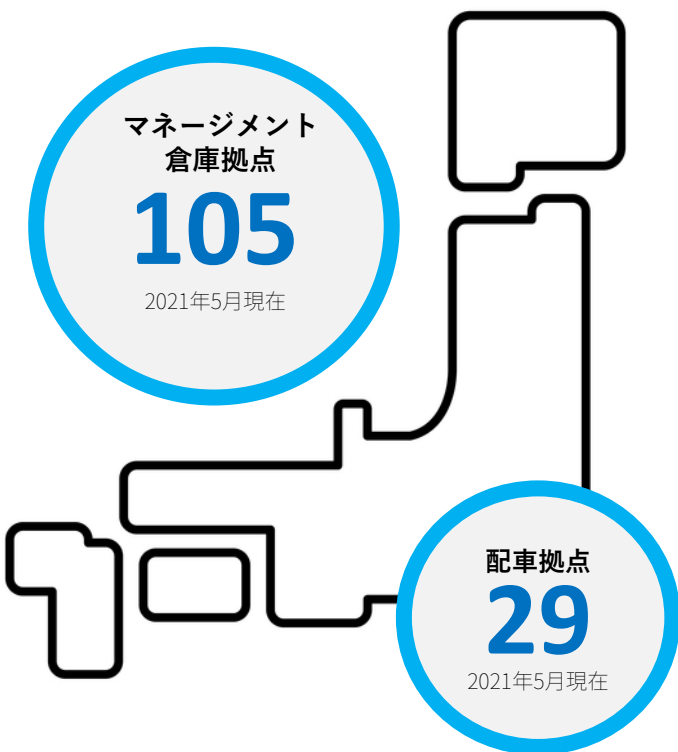

2021年5月現在

エリア	北海道 HOKKAIDO	東北圏 TOHOKU	首都圏 Tokyo Metropolitan Area	北陸圏 HOKURIKU
マネジメント倉庫拠点	4 (1)	5 (5)	14 (12)	3 (3)
配車拠点	3	—	6	—
エリア	中部圏 CHUBU	近畿圏 KINKI	中国圏 CHUGOKU	四国圏 SHIKOKU
マネジメント倉庫拠点	10 (8)	51 (42)	7 (7)	4 (4)
配車拠点	2	17	—	—
エリア	九州圏 KYUSHU	沖縄 OKINAWA	合計 TOTAL	
マネジメント倉庫拠点	6 (5)	1 (1)	105 (88)	
配車拠点	1	—	29	