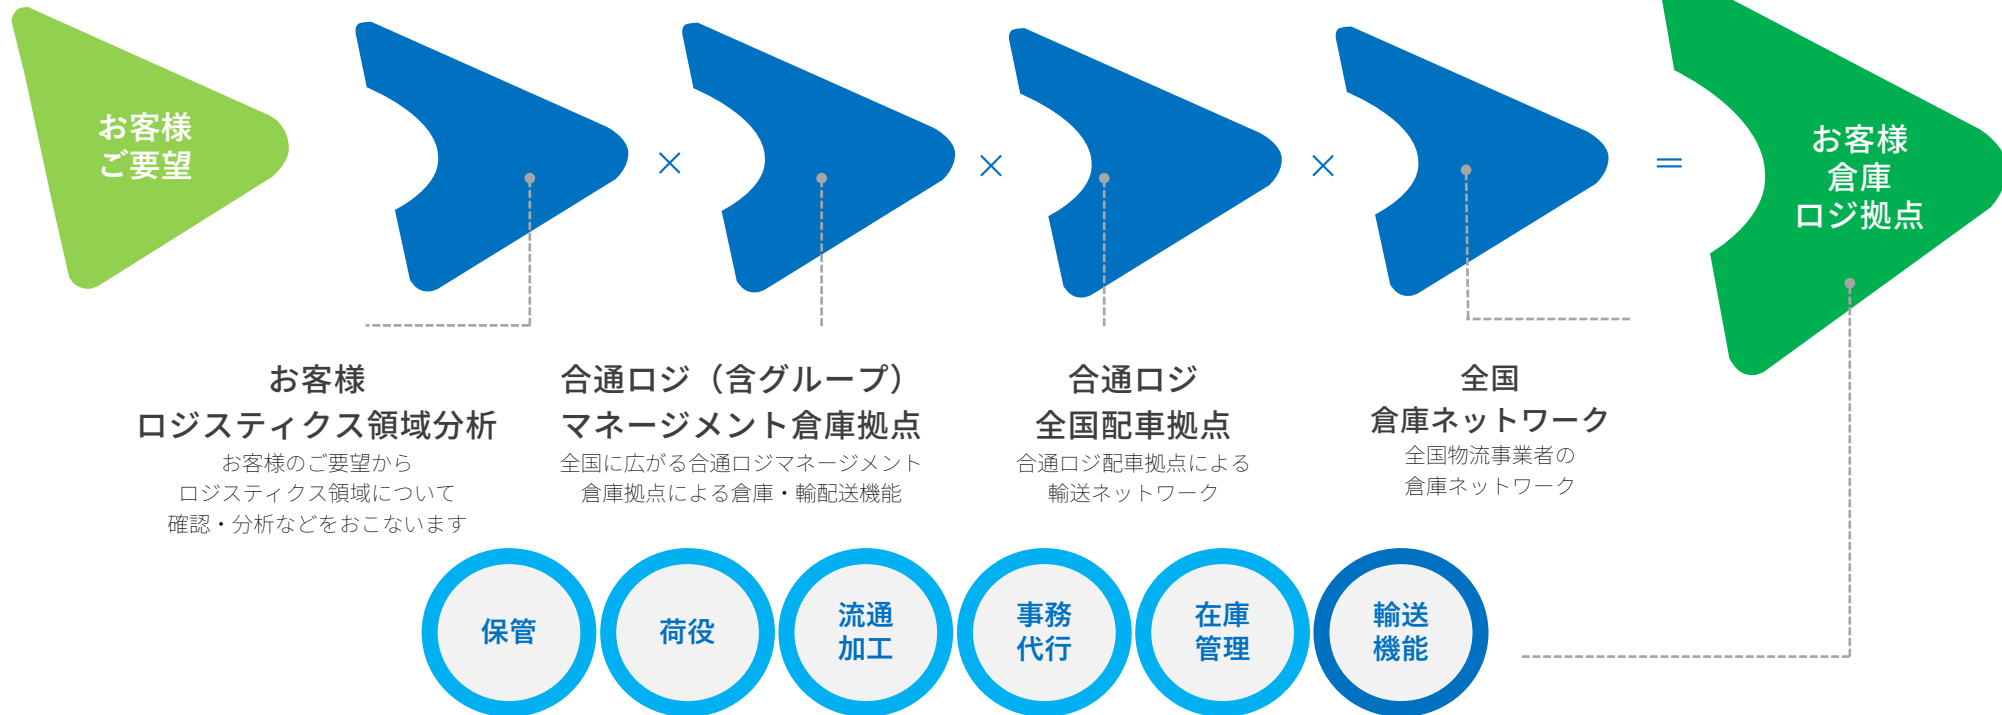

「合通ロジ」による 倉庫・ロジスティクス拠点構築フローイメージ

拠点立地・倉庫機能・輸配送スキームまで、適正且つ最適なスキームを構築し、企画から運用まで合通ロジにてトータルマネージメントをおこないます。